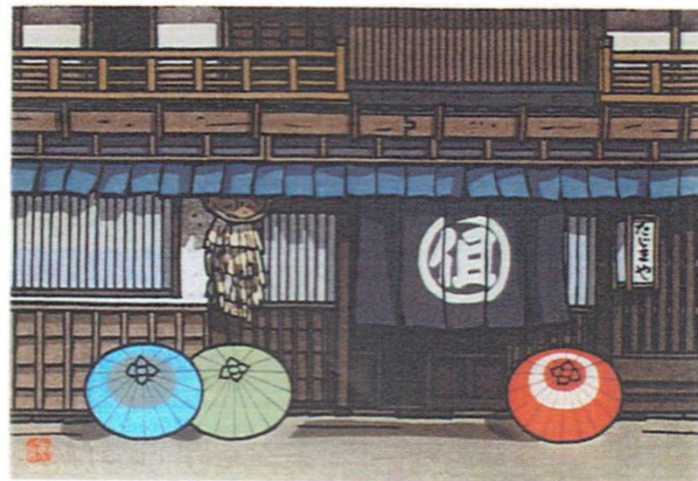

235.白川郷の屋並(SHIRAKAWAGOU NO YANAMI)

237.彦根の雪(HIKONE NO YUKI)

238.倉敷の路地(KURASHIKI NO ROJI)

241.白梅(SHIRAMUME)

244.若狭路(WAKASAJI)

247.奈良町の町並(NARAMACHI NO MACHINAMI)

253.安曇野の里(AZUMINO NO SATO)

256.麻吉(ASAYOSHI)

257.久田屋 (HISADAYA)

259.但馬屋 (TAJIMAYA)

261.高山祭 (TAKAYAMAMATSURI)

261.津和野の屋並 (TSUWANO NO YANAMI)

264.古川の町並 (FURUKAWA NO MACHINAMI)

265.柳生の茶店 (YAGYUU NO SATEN)

268.中津川の舗(NAKATSUGAWA NO HO)

270.津和野の雪(TSUWANO NO YUKI)